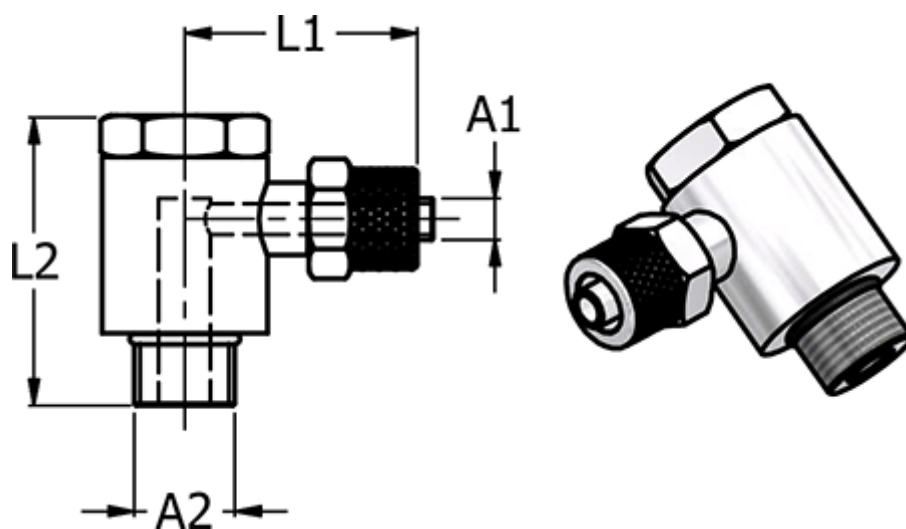

Varenummer: 586136386
Beskrivelse: Push-on fitting 13.638-6, metal G 3/8"/Ø6/4
Banjovinkel

Mål

= -	NV	= 20
= -	Slangediameter A1 = 6/4	
= -		
= -		
= -		

Gevind A2 = G 3/8"

L1 = 28.5

L2 = 37.0